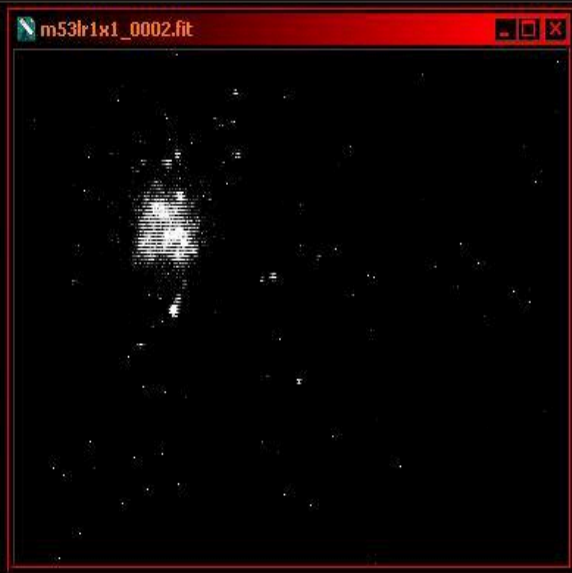

# Planetario - GAZ - GAMMA > 10 Años una Visión

Bienvenidos al XXV Encuentro Nacional de Astronomía (ENA)

*Nebulosa de Orión M42: TE- 57,56 Seg - 13/08/2007*

**Ing. David Portillo GAZ-**

# Planetario - GAZ - GAMMA > 10 Años una Visión

Bienvenidos al XXV Encuentro Nacional de Astronomía (ENA)

*Venus en Fase: TE-0.06 Seg - 28/08/2007*

**Ing. David Portillo GAZ-**

# Planetario - GAZ - GAMMA > 10 Años una Visión

Bienvenidos al XXV Encuentro Nacional de Astronomía (ENA)

**Planeta Urano**  
Fecha: 13/07/2008  
Hora de la toma: 9: 32: 51 Tiempo Universal (U.T)  
Tiempo de exposición: 6 segundos.  
Sitio de la Observación: Planetario Simón Bolívar  
Ubicación: Lat. 10° 46' 23" Long. 71° 39' 56"